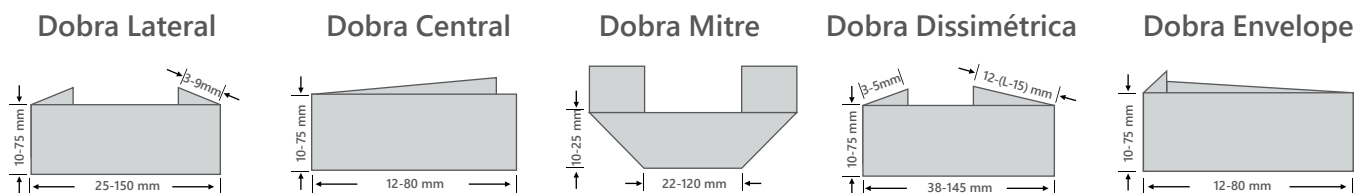

### MÁQUINA AUTOMÁTICA DE CORTE E DOBRA DE ETIQUETAS

**GG CODE: 1850056**

As características precisam mudar de molde.

- Corte quente
- Corte frio
- Corta e sela

- Garantia de precisão e maior vida

#### Parâmetros técnicos:

**Voltagem: 220V - 2.4kw    Velocidade: 0-200/min    Dimensões: 148 x108 x145 cm    Peso: 400kg**

YS-3000 é uma máquina de corte e dobra de etiquetas com muitas funções, com opção de lâminas de corte quente e frio, com excelente qualidade e alta velocidade. Moldes fáceis de trocar e não é necessário usar ferramentas para ajustar o comprimento.